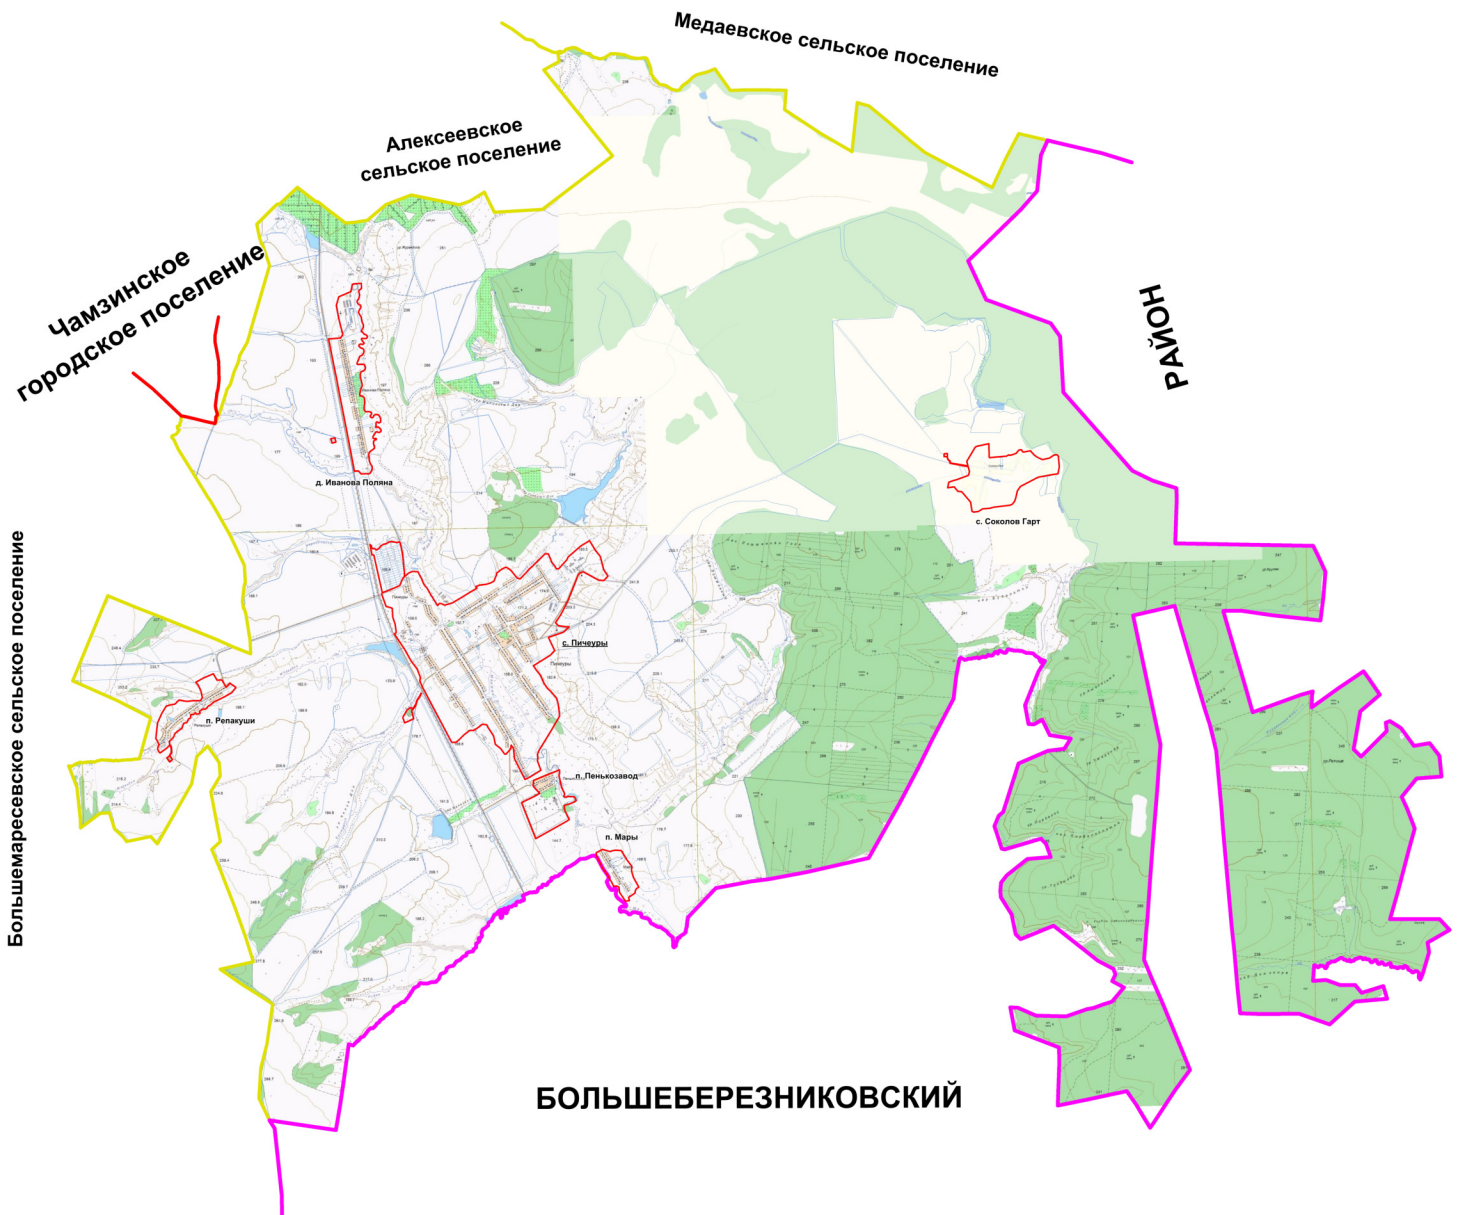

ГЕНЕРАЛЬНЫЙ ПЛАН

Пичеурского сельского поселения
Чамзинского муниципального района Республики Мордовия

Карта границ населенных пунктов (в том числе границ образуемых населенных пунктов), входящих в состав поселения (М 1:25000)

Большемарьевское сельское поселение

БОЛЬШЕБЕРЕЗНИКОВСКИЙ

УСЛОВНЫЕ ОБОЗНАЧЕНИЯ

Суб.	План.
(Yellow line)	Муниципального района
(Red line)	Городского поселения
(Green line)	Сельского поселения
(Purple line)	Населенных пунктов (утверждаемые)
(Blue line)	Земельных участков, сведения о которых содержатся в ГИОН